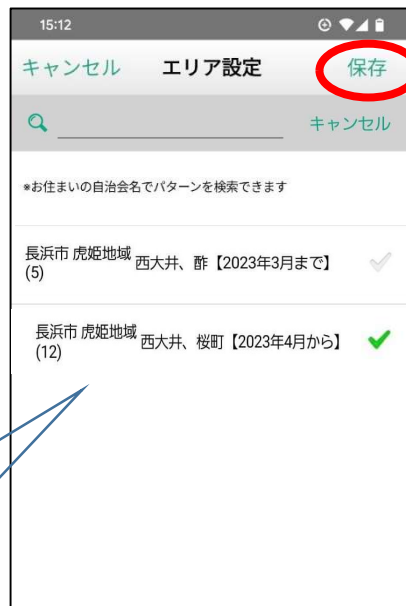

## ■ 設定方法

① 左メニュー【設定】からエリア設定を選択

② 上の『>』から地域を入力

いずれかが表示されていると思います。

③ 【2023年4月から】と書かれているエリアを選択

お住まいの地域を再度入力。

【2023年4月から】のグループを選択し、保存。