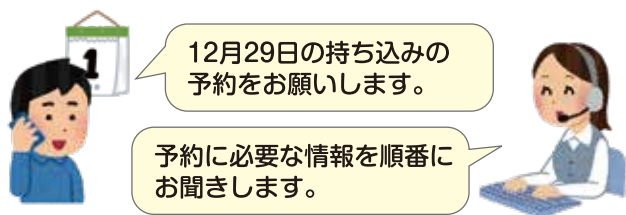

◎予約時に必要な情報

- ①ごみの出た場所の住所
- ②持込者の氏名、住所、電話番号
- ③ごみの種類
- ④持込車両の車種等（普通車、軽トラックなど）
- ⑤持ち込み希望時間
- ⑥その他

◎持ち込み時に必要な情報等

- ①受付番号(予約時にお伝えします。)
- ②持込者の身分証明書(運転免許証やマイナンバーカード等)
- ③ごみの出た場所の住所がわかる書類(公共料金の通知書等) ※持込者の住所とごみの出た場所が異なる場合
  ※電話予約時の情報(内容)から持込者等に変更がない場合は、搬入申請書の提出は不要です。
  ※予約時間内にお持ち込みください。

①まず、受付日時に74-1300へTEL
予約に必要な情報をお聞きします。