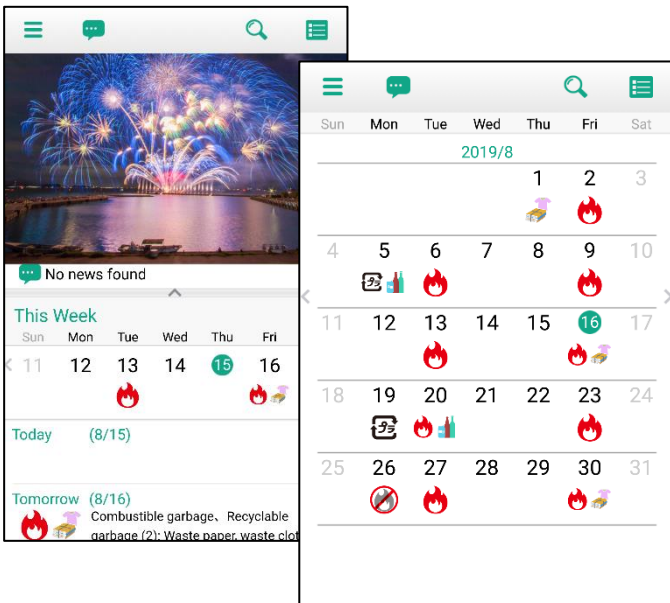

アプリ版「こほくる〜る」の主な機能

①収集カレンダー

お住まいの地域のごみ収集日を今日と明日、週ごと、月ごとに確認できます。収集日は自治会(区)によって異なります。