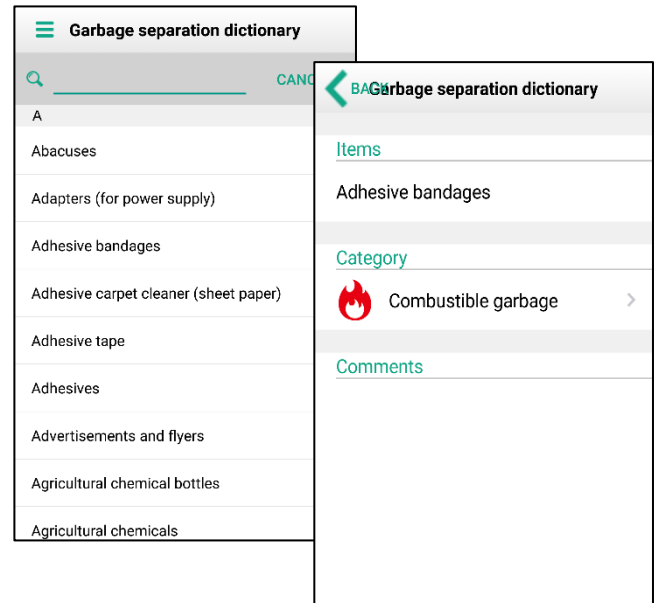

②ごみ分別辞典

アルファベット順に品名が並んでいます。お探しの品名を検索することができます。随時更新していきます。