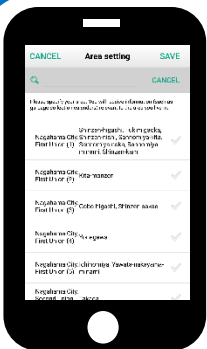

## アプリダウンロード方法

お持ちのスマートフォンのアプリストアで「Kohoku Rules」と検索するか、または下記のQRコードを読み取るとダウンロードできます。

なお、アプリの利用は無料ですが、通信料は利用者のご負担となりますのでご注意ください。

Android 版

iPhone 版

このアイコンが  
目印です

## 初期設定方法

①お住まいの自治会を検索、または自治会名を選択して、画面右上の「保存」を選択。  
※加入される自治会(区)を確認してください。

②ホーム画面から収集カレンダーを確認できます。

完了

※アパートやマンション等にお住まいの方は、ごみの排出方法等が異なる場合がありますので、管理会社にご確認ください。

# アプリ版「こほくる〜る」の主な機能