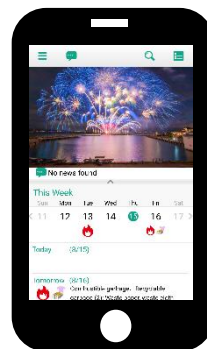

②ホーム画面から収集カレンダーを確認できます。

完了

※アパートやマンション等にお住まいの方は、ごみの排出方法等が異なる場合がありますので、管理会社にご確認ください。