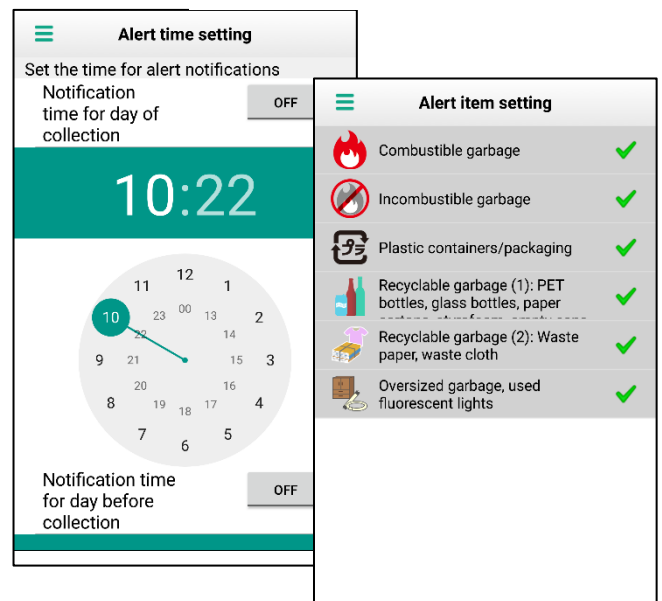

## ②ごみ分別辞典

アルファベット順に品名が並んでいます。お探しの品名を検索することができます。随時更新していきます。

## ④アラート機能

設定した時間になると収集日などのお知らせがスマートフォンのトップ画面に届きます。