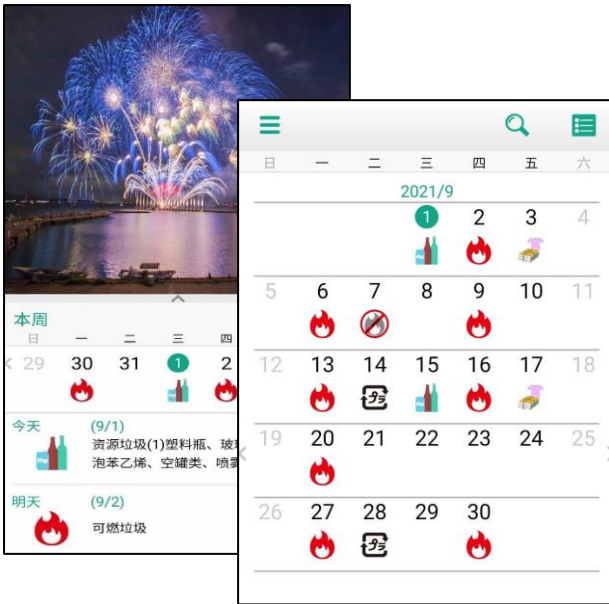

Android 版

iPhone 版

此图标是地标

初始设置方法

(1) 搜索您居住的自治协会，或选择自治协会的名称，然后选择屏幕右上角的"保存"。
*请检查您加入的自治协会（病房）。

(2) 您可以从主屏幕查看收集日历。

完了

*如果您住在公寓或公寓，请咨询管理公司，因为垃圾的排放方法可能有所不同。

应用程序版本"科霍库鲁鲁"的主要

(1) 收集日历

您可以查看您所在地区的垃圾收集日期，包括今天、明天、每周和每月。收集日期因自治协会（病房）而异。

(2) 垃圾分类词典

产品名称按字母顺序排列。您可以搜索要查找的产品名称。我们将不时更新它。

(3) 如何倒垃圾

介绍垃圾分类，以及处理垃圾时的注意事项。

(4) 警报功能

设置时间后，收集日期等通知将到达智能手机的顶屏。