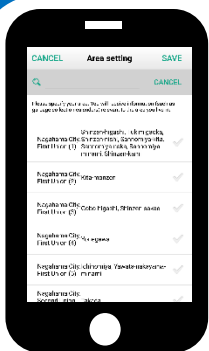

Android 版

iPhone 版

此图标是地标

初始设置方法

(1) 搜索您居住的自治协会，或选择自治协会的名称，然后选择屏幕右上角的"保存"。
*请检查您加入的自治协会（病房）。

(2) 您可以从主屏幕查看收集日历。

完了

*如果您住在公寓或公寓，请咨询管理公司，因为垃圾的排放方法可能有所不同。

应用程序版本"科霍库鲁鲁"的主要

(1) 收集日历

您可以查看您所在地区的垃圾收集日期，包括今天、明天、每周和每月。收集日期因自治协会（病房）而异。

(2) 垃圾分类词典

产品名称按字母顺序排列。您可以搜索要查找的产品名称。我们将不时更新它。

(3) 如何倒垃圾

介绍垃圾分类，以及处理垃圾时的注意事项。

(4) 警报功能

设置时间后，收集日期等通知将到达智能手机的顶屏。