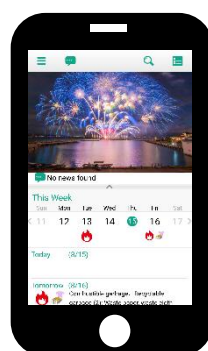

Android 版

iPhone 版

此图标是地标

初始设置方法

(1) 搜索您居住的自治协会，或选择自治协会的名称，然后选择屏幕右上角的"保存"。
*请检查您加入的自治协会（病房）。

(2) 您可以从主屏幕查看收集日历。

完了

*如果您住在公寓或公寓，请咨询管理公司，因为垃圾的排放方法可能有所不同。

应用程序版本"科霍库鲁鲁"的主要

(1) 收集日历

您可以查看您所在地区的垃圾收集日期，包括今天、明天、每周和每月。收集日期因自治协会（病房）而异。

(2) 垃圾分类词典

产品名称按字母顺序排列。您可以搜索要查找的产品名称。我们将不时更新它。

(3) 如何倒垃圾

介绍垃圾分类，以及处理垃圾时的注意事项。

(4) 警报功能