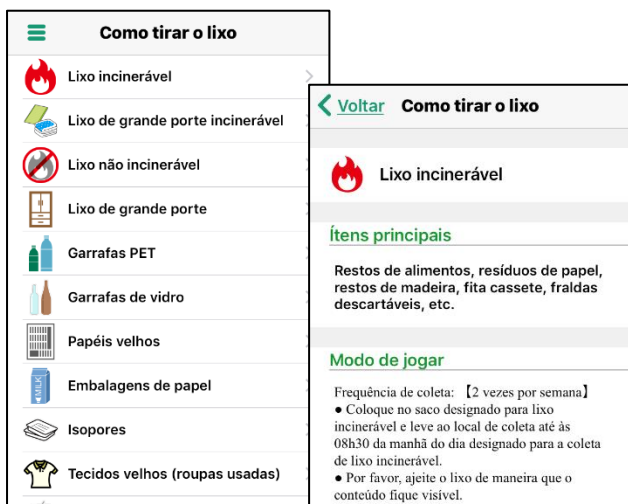

Android

iPhone

Este é o ícone do aplicativo

Modo de realizar a configuração inicial

① Busque a associação de bairro de sua residência através da lupa ou da lista, faça a escolha e clique em [Salvar] no canto direito da tela.

※Verifique antes, o nome da associação de bairro do seu endereço.

②É possível conferir o calendário de coleta na página inicial.

Finalizado

※ Pessoas que residem em apartamentos, etc. devem conferir com a empresa administradora, pois pode haver diferença na forma de jogar o lixo, etc.

Principais funções do aplicativo [Kohoku Rules]

① Calendário de Coleta

É possível conferir o calendário de coleta de lixo da região onde reside, de hoje e amanhã, por semana ou por mês. A data de coleta varia de acordo com a associação de bairro.

② Dicionário de Separação de Lixo

A lista com o nome dos objetos está em ordem alfabética. É possível procurar o objeto através da lupa. A lista é atualizada regularmente.

③ Modo de Jogar o Lixo

Contém o modo de descartar cada tipo de lixo, e os itens de atenção ao realizá-lo.