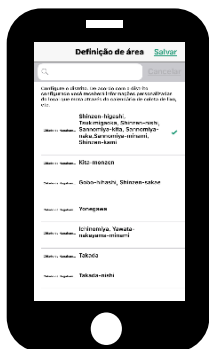

※As regras de separação são as mesmas para Nagahama e Maibara.

Modo de realizar o download do aplicativo

Para instalar o aplicativo, busque por [Kohoku Rules] na loja de aplicativos oficial do seu smartphone, ou através dos QR code abaixo. Esteja ciente de que a taxa de uso do aplicativo é gratuita, porém, o custo com a transmissão de pacotes é de responsabilidade do usuário.

Android

iPhone

Este é o ícone do aplicativo

Modo de realizar a configuração inicial

① Busque a associação de bairro de sua residência através da lupa ou da lista, faça a escolha e clique em [Salvar] no canto direito da tela.

※Verifique antes, o nome da associação de bairro do seu endereço.

②É possível conferir o calendário de coleta na página inicial.

Finalizado

※ Pessoas que residem em apartamentos, etc. devem conferir com a empresa administradora, pois pode haver diferença na forma de jogar o lixo, etc.

Principais funções do aplicativo [Kohoku Rules]

① Calendário de Coleta

É possível conferir o calendário de coleta de lixo da região onde reside, de hoje e amanhã, por semana ou por mês. A data de coleta varia de acordo com a associação de bairro.