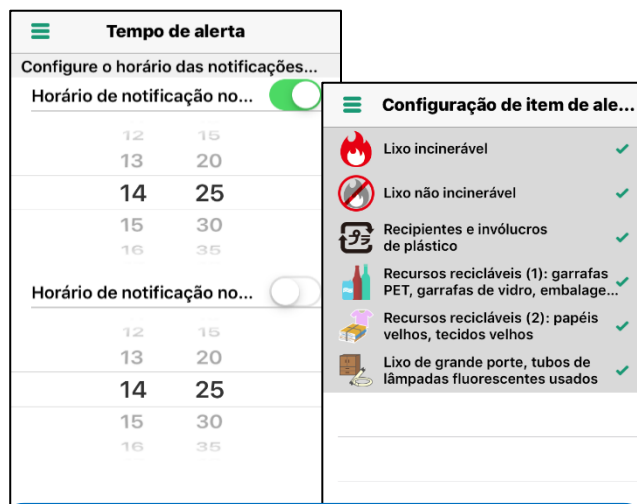

※Verifique antes, o nome da associação de bairro do seu endereço.

②É possível conferir o calendário de coleta na página inicial.

Finalizado

※ Pessoas que residem em apartamentos, etc. devem conferir com a empresa administradora, pois pode haver diferença na forma de jogar o lixo, etc.

Principais funções do aplicativo [Kohoku Rules]

① Calendário de Coleta

É possível conferir o calendário de coleta de lixo da região onde reside, de hoje e amanhã, por semana ou por mês. A data de coleta varia de acordo com a associação de bairro.

② Dicionário de Separação de Lixo

A lista com o nome dos objetos está em ordem alfabética. É possível procurar o objeto através da lupa. A lista é atualizada regularmente.

③ Modo de Jogar o Lixo

Contém o modo de descartar cada tipo de lixo, e os itens de atenção ao realizá-lo.

④ Função Alarme

O aviso aparecerá na tela do smartphone, quando a hora configurada se aproximar.