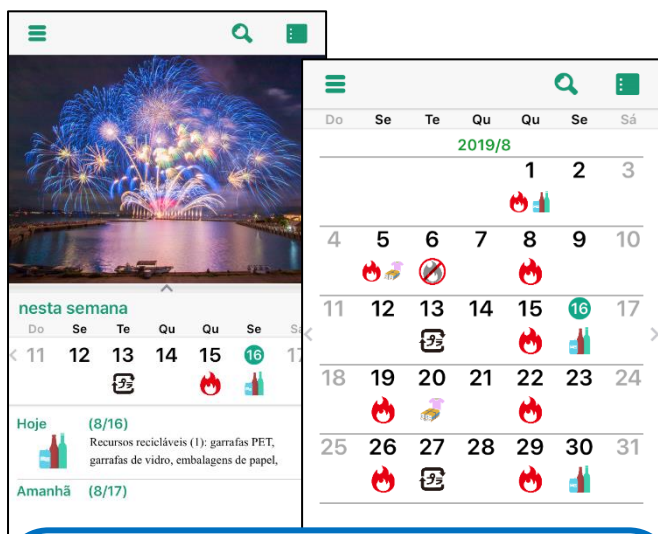

※As regras de separação são as mesmas para Nagahama e Maibara.

Modo de realizar o download do aplicativo

Para instalar o aplicativo, busque por [Kohoku Rules] na loja de aplicativos oficial do seu smartphone, ou através dos QR code abaixo. Esteja ciente de que a taxa de uso do aplicativo é gratuita, porém, o custo com a transmissão de pacotes é de responsabilidade do usuário.

Android

iPhone

Este é o ícone do aplicativo

Modo de realizar a configuração inicial

① Busque a associação de bairro de sua residência através da lupa ou da lista, faça a escolha e clique em [Salvar] no canto direito da tela.

※Verifique antes, o nome da associação de bairro do seu endereço.

②É possível conferir o calendário de coleta na página inicial.

Finalizado

※ Pessoas que residem em apartamentos, etc. devem conferir com a empresa administradora, pois pode haver diferença na forma de jogar o lixo, etc.

Principais funções do aplicativo [Kohoku Rules]

① Calendário de Coleta

É possível conferir o calendário de coleta de lixo da região onde reside, de hoje e amanhã, por semana ou por mês. A data de coleta varia de acordo com a associação de bairro.