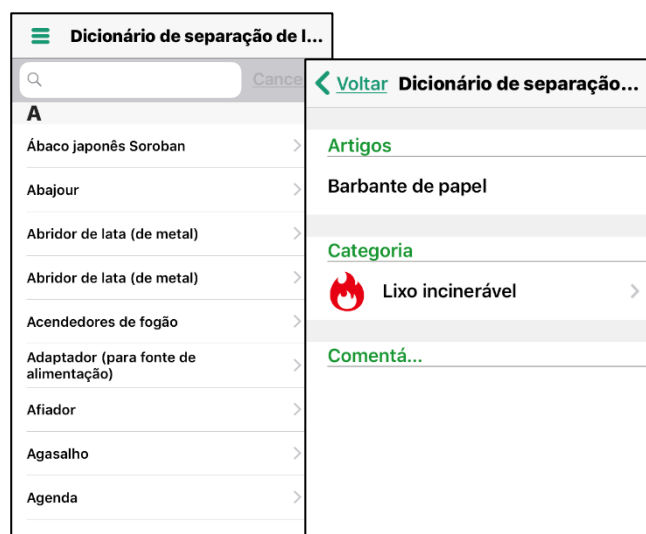

② Dicionário de Separação de Lixo

A lista com o nome dos objetos está em ordem alfabética. É possível procurar o objeto através da lupa. A lista é atualizada regularmente.